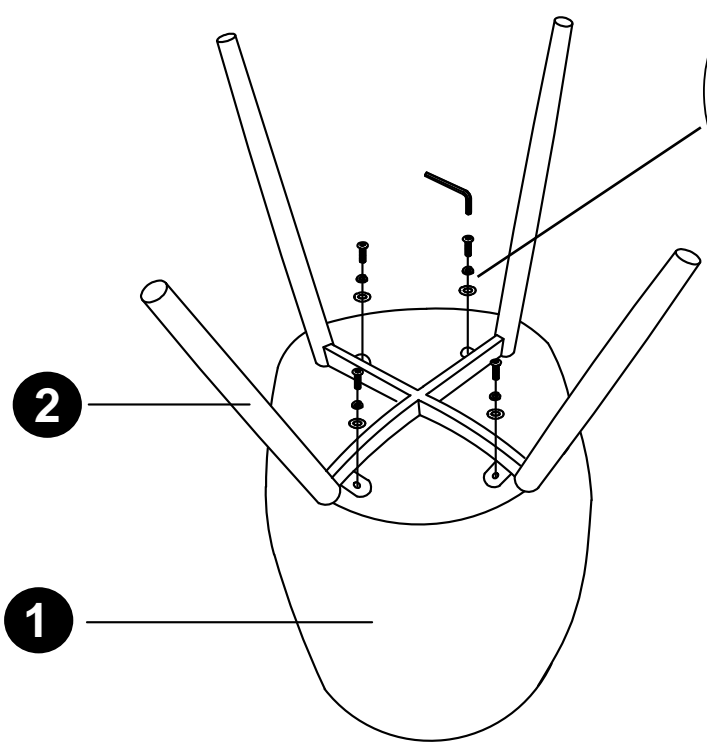

**DE - WICHTIG - ZUM SPÄTEREN
NACHLESEN AUFZUBEWAHREN - BITTE
AUFMERKSAM DURCHLESEN**

**Art.-Nr. 199754-199729-199730-199731-
225079-225080-225082-MAURICETTE.**

Beschreibung: Stuhl aus zwei Materialien Beine aus Metall in Holzoptik, Stoffbezug 100% Polyester, Füllung der Sitzfläche und Rückenlehne aus Polyurethanschaum. Gebrauchshinweise: Achten Sie vor dem Gebrauch auf einen stabilen Stand des Stuhls - Genügt den Sicherheitsanforderungen (EN 16139). Für den gewerblichen Einsatz geeignet. Maximales Gewicht: 120 kg. Abmessungen: Breite 500 mm, Tiefe 545 mm, Höhe 775 mm. Pflege: sanfte Reinigung mit warmer Seifenlösung. Händler: MAISONS DU MONDE Le portereau 44120 VERTOU FRANKREICH.

عربي - هام - احتفظ بها للاطلاع عليها فيما بعد - يتم قراءتها بعناية

-225079-199731-199730-199729-199754- كرسي

225080-225082-MAURICETTE.

الوصف: كرسي مصنوع من مادتين والقوائم من المعدن بشكل الخشب، البطانة من القماش 100% بوليستر، زينة قاعدة الكرسي ومسند الظهر En 16139 من الفلين والبولي يوريثان. احتياطات الاستعمال: يجب ن يكون المنتج مستقر قبل الاستخدام - مطابق لاشتراطات الأمان رقم (العام وفي التجمعات. قصى وزن: 120 كجم. المقاسات: العرض 500 مم، العمق 545 مم، الارتفاع 775 مم. الصيانة: استخدم الماء MAISONS DU MONDE Le portereau 44120 VERTOU الساخن والصابون للتنظيف برفق. الموزع: للاستخدام

<p>A M6X16mm</p>  <p>x4</p>	<p>B M6XΦ16mm</p>  <p>x4</p>	<p>C M6</p>  <p>x4</p>	<p>D M5</p>  <p>x1</p>
---	--	--	--

A M6X16mm  x4	B M6XΦ16mm  x4	C M6  x4	D M5  x1
--	---	---	---